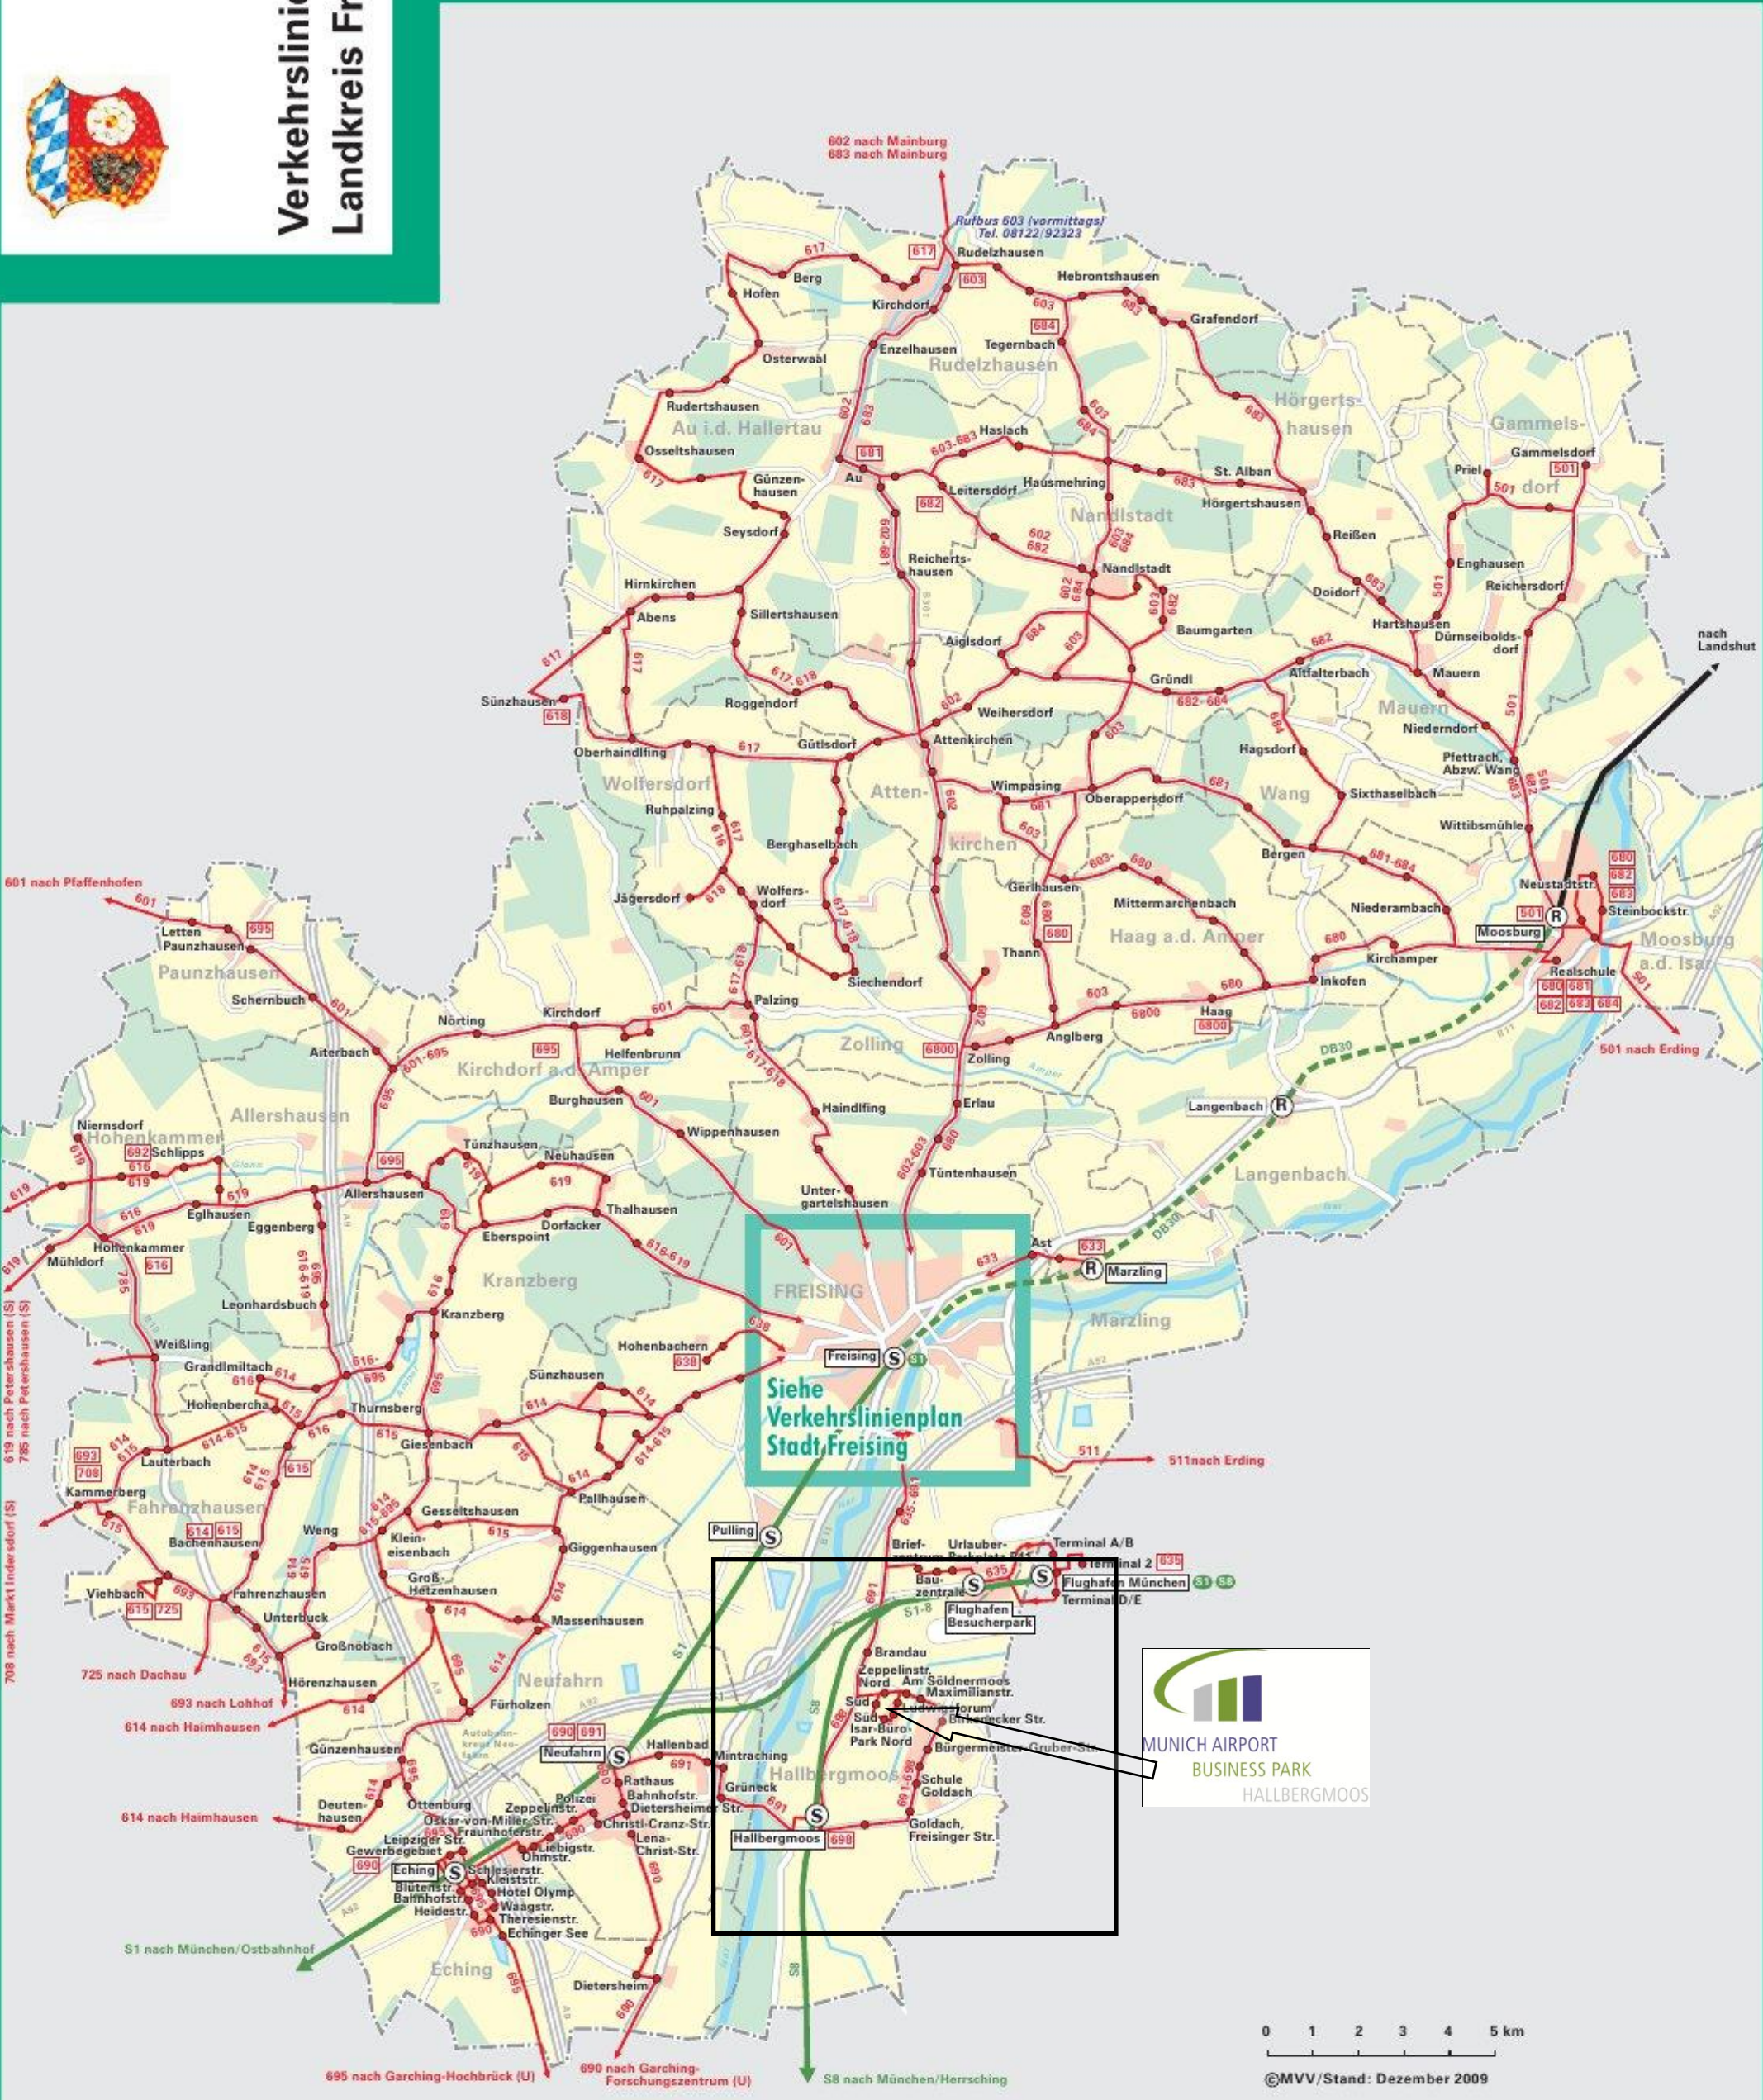

Verkehrslinienplan Landkreis Freising

Für 1,20 € durch die Gemeinde...
... und mit der Streifenkarte noch günstiger!

Alle Tickets an Bord.
Im MVV-Regionalbus gibts alle Tickets beim Fahrpersonal
In Bussen mit elektronischen Fahrscheindruckern erhalten Sie...

jedes Ticket aus unserem Sortiment, ausgenommen unsere Abo-Angebote

Hier könnte Ihre Werbung stehen

MUNICH AIRPORT
BUSINESS PARK
HALLBERGMOOS